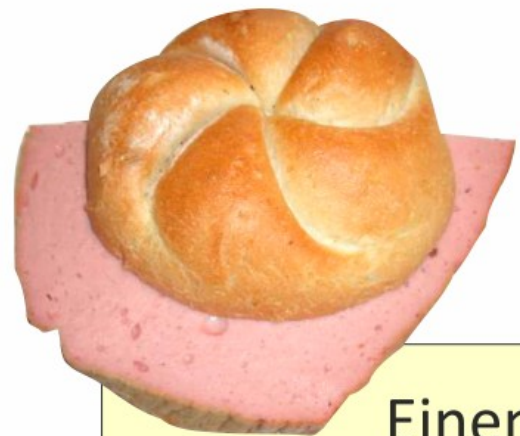

Getränkeangebot

BIER

Zipfer Urtyp	0,30 l	€ 2,90
Zipfer Urtyp	0,50 l	€ 3,50
Radler	0,30 l	€ 2,90
Radler	0,50 l	€ 3,50

WEINE

Weiß-/Rotwein	1/8 l	€ 2,20
Gespitzter	0,25 l	€ 2,40

MOST *Fam. Arthofer aus Hartkirchen*

Most	0,25 l	€ 1,40
Most gespritzt	0,25 l	€ 1,20
Most	0,50 l	€ 2,20
Most gespritzt	0,50 l	€ 2,00

ALKOHOLFREI

Coca Cola, Coca light,
Fanta, Sprite, Almdudler,
Nestea Zitrone/Pfirsich

<i>Petflasche</i>	0,50 l	€ 2,10
Römerquelle	0,50 l	€ 1,90
Römerquelle emotion	0,50 l	€ 2,10
Red Bull	0,25 l	€ 2,40
Apfelsaft	0,25 l	€ 1,50
Apfelsaft gespr.	0,50 l	€ 2,10

KAFFEE

Verlängerter	€ 2,50
Kleiner Brauner	€ 2,20
Großer Brauner	€ 2,80
Cappuccino	€ 2,70
Café latte	€ 2,80
Häferlkafee	€ 2,80
Heisse Schokolade	€ 2,30
Tee versch. Sorten	€ 2,20
Preise inkl. aller Abgaben